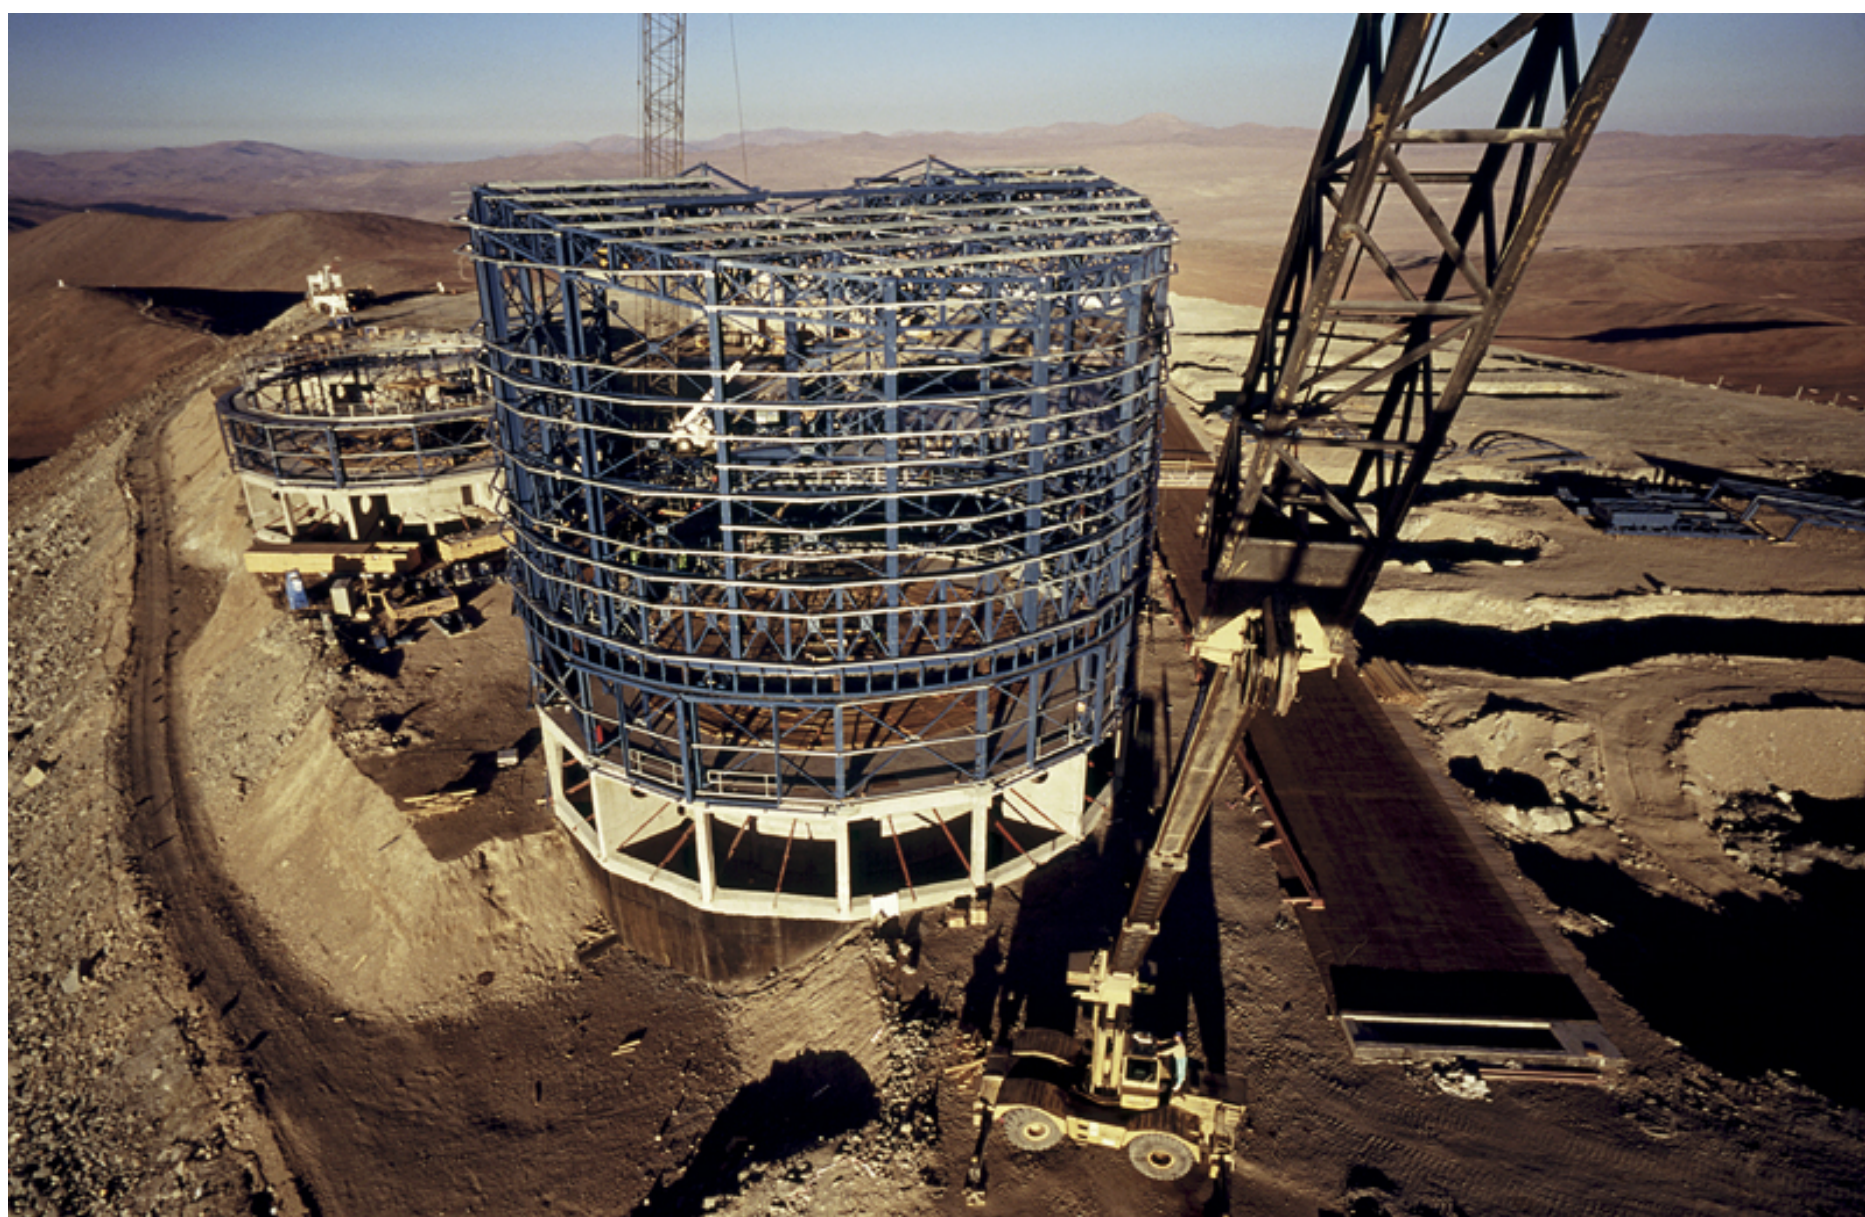

ZLÍNSKÁ ASTRONOMICKÁ SPOLEČNOST POŘÁDÁ PŘEDNÁŠKU

# ARCHITEKTURA OVLIVNĚNÁ ASTRONOMIÍ

**PŘEDNÁŠKA SE USKUTEČNÍ NA ZLÍNSKÉ HVĚZDÁRNĚ  
V PONDĚLÍ 16. LEDNA 2006 V 19.00 SEČ**

**KE SVĚTELNÝM OBRAZŮM PROMLUVÍ ING. ARCH. IVAN HAVLÍČEK**