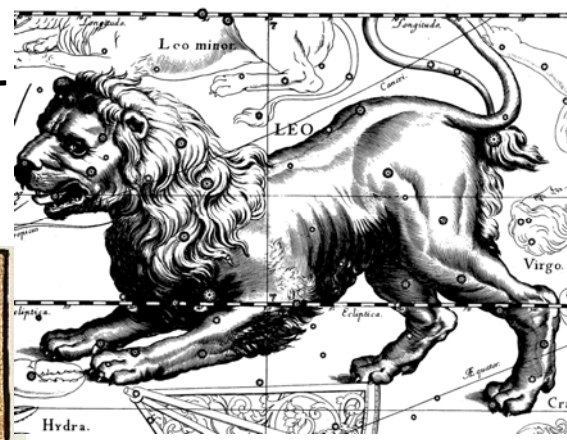

ZLÍNSKÁ ASTRONOMICKÁ SPOLEČNOST POŘÁDÁ PŘEDNÁŠKU

# ASTRONOMICKÉ MAPY A SOUPISY NEBESKÝCH OBJEKTŮ

V PONDĚLÍ  
4. ČERVNA  
V 19.00

PŘEDNÁŠÍ  
ing. arch. IVAN  
HAVLÍČEK