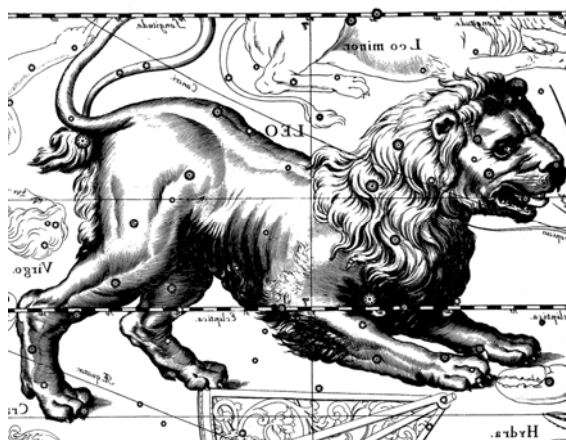

ZLÍNSKÁ ASTRONOMICKÁ SPOLEČNOST POŘÁDÁ PŘEDNÁŠKU

# ASTRONOMICKÉ MAPY A SOUPISY NEBESKÝCH OBJEKTŮ

V PONDĚLÍ  
4. ČERVNA  
V 19.00

PŘEDNÁŠÍ  
ing. arch. IVAN  
HAVLÍČEK