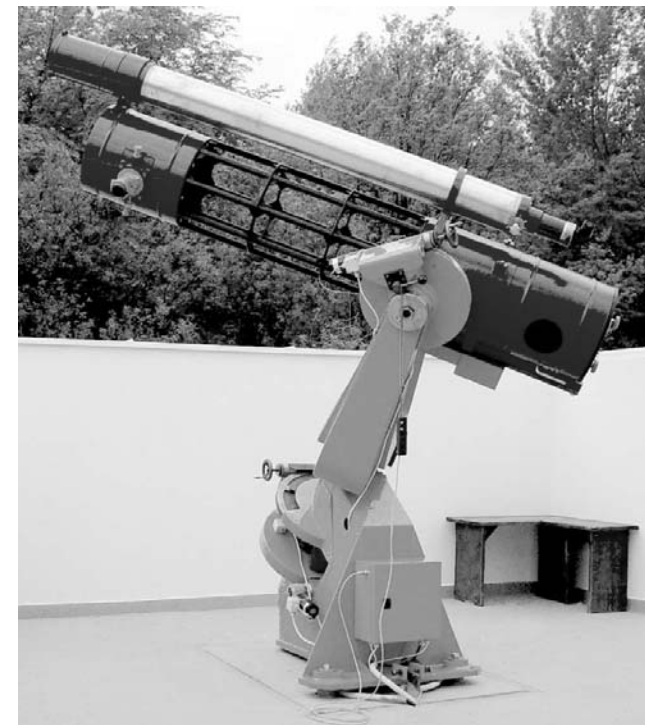

**Program na měsíc
září 2004**