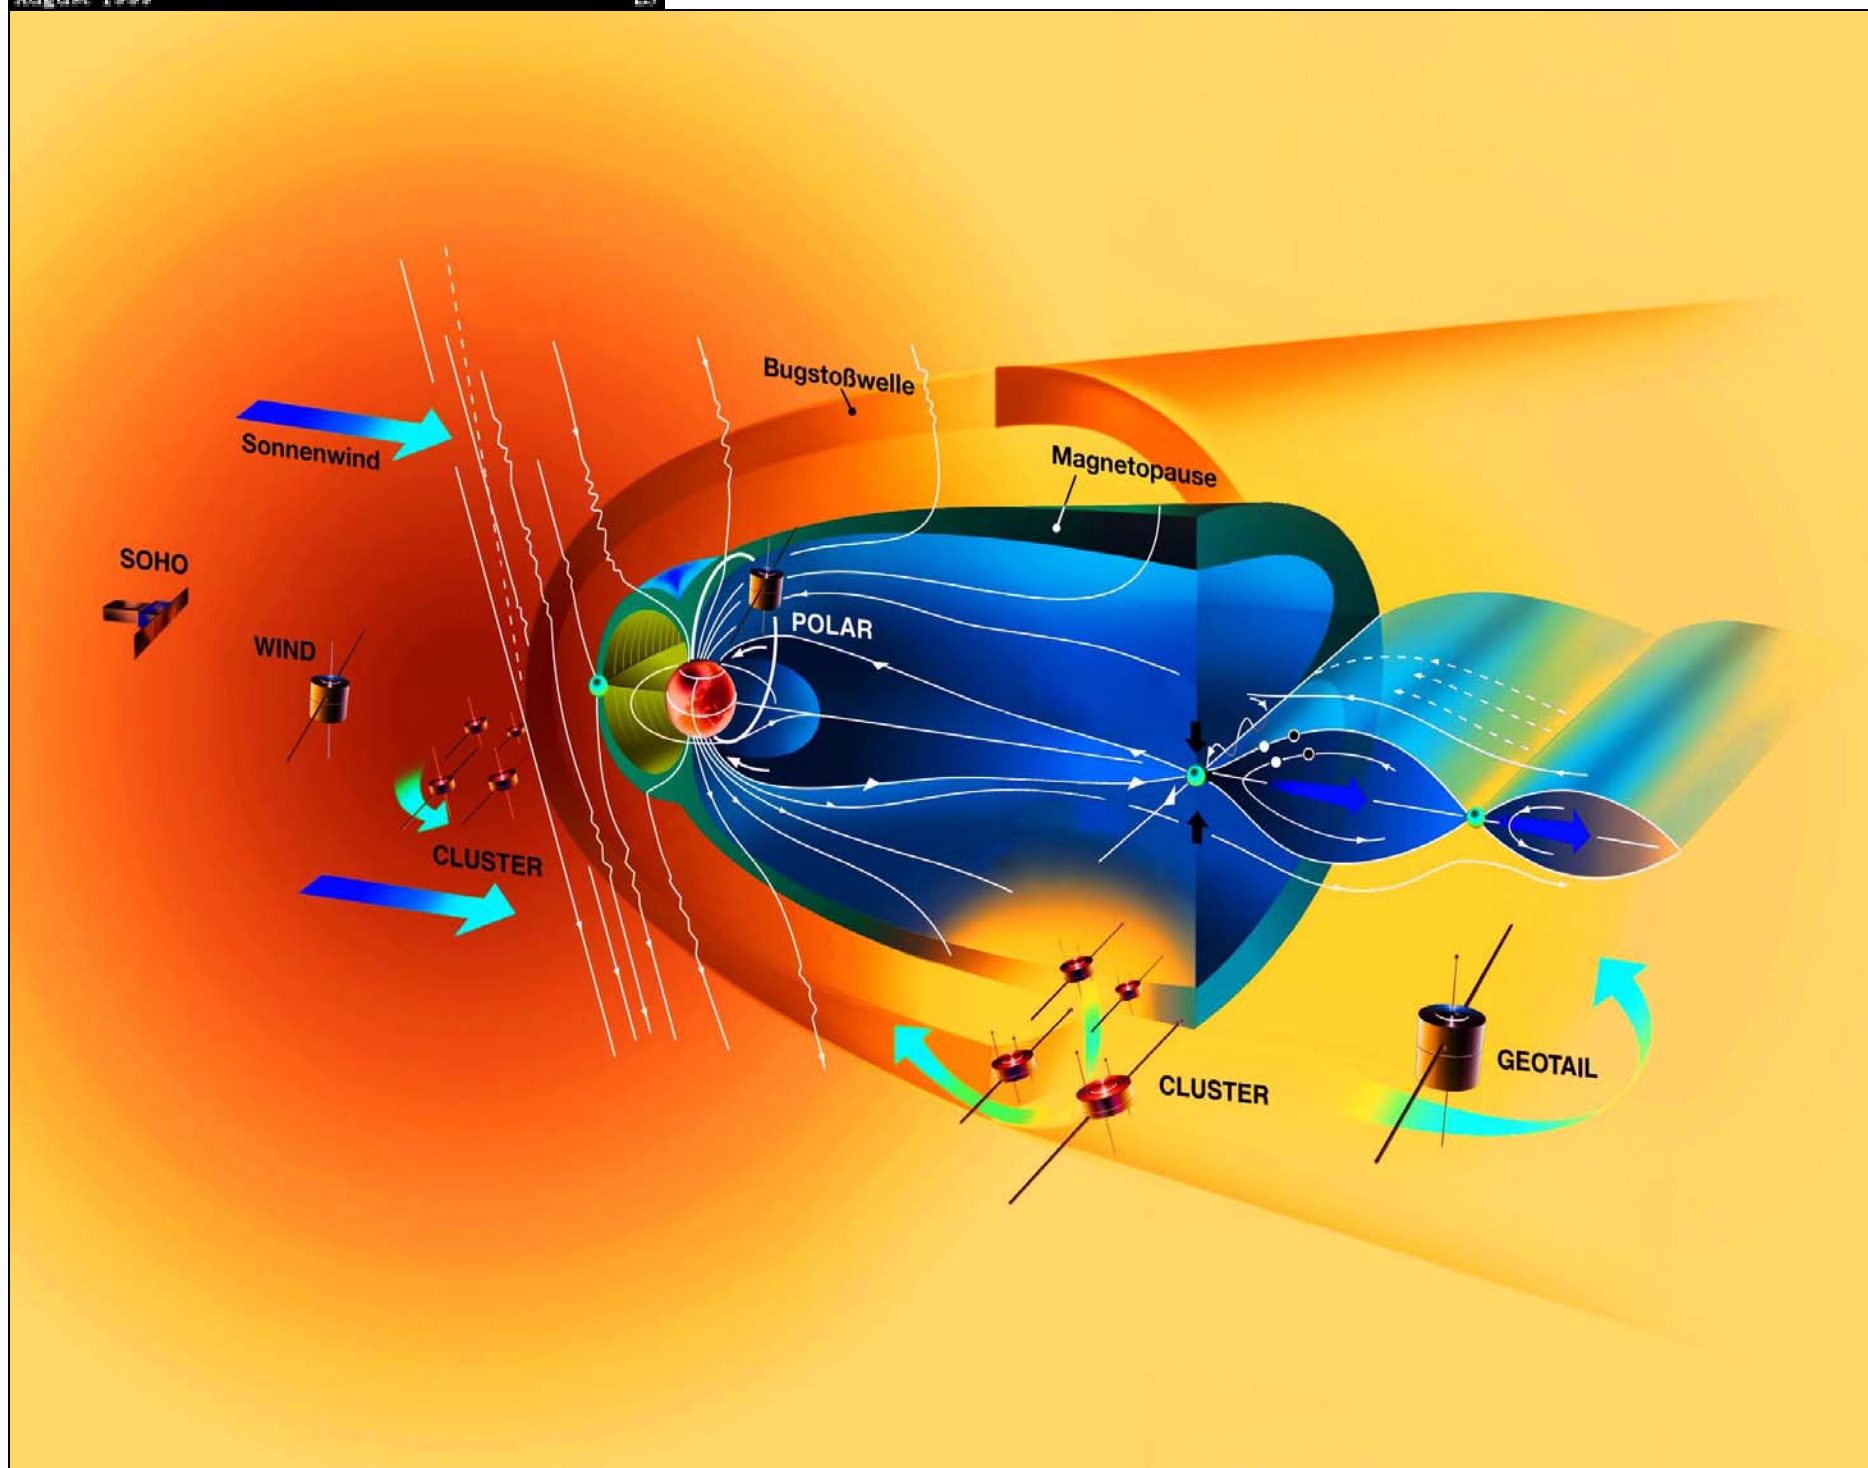

# MAGNETOSFÉRY PLANET SLUNEČNÍ SOUSTAVY

PŘEDNÁŠKA SE USKUTEČNÍ NA ZLÍNSKÉ HVĚZDÁRNĚ  
V PÁTEK 16. ZÁŘÍ 2005 V 19.00 SELČ

KE SVĚTELNÝM OBRAZŮM PROMLUVÍ  
Doc. RNDr. PETR KULHÁNEK, CSc.